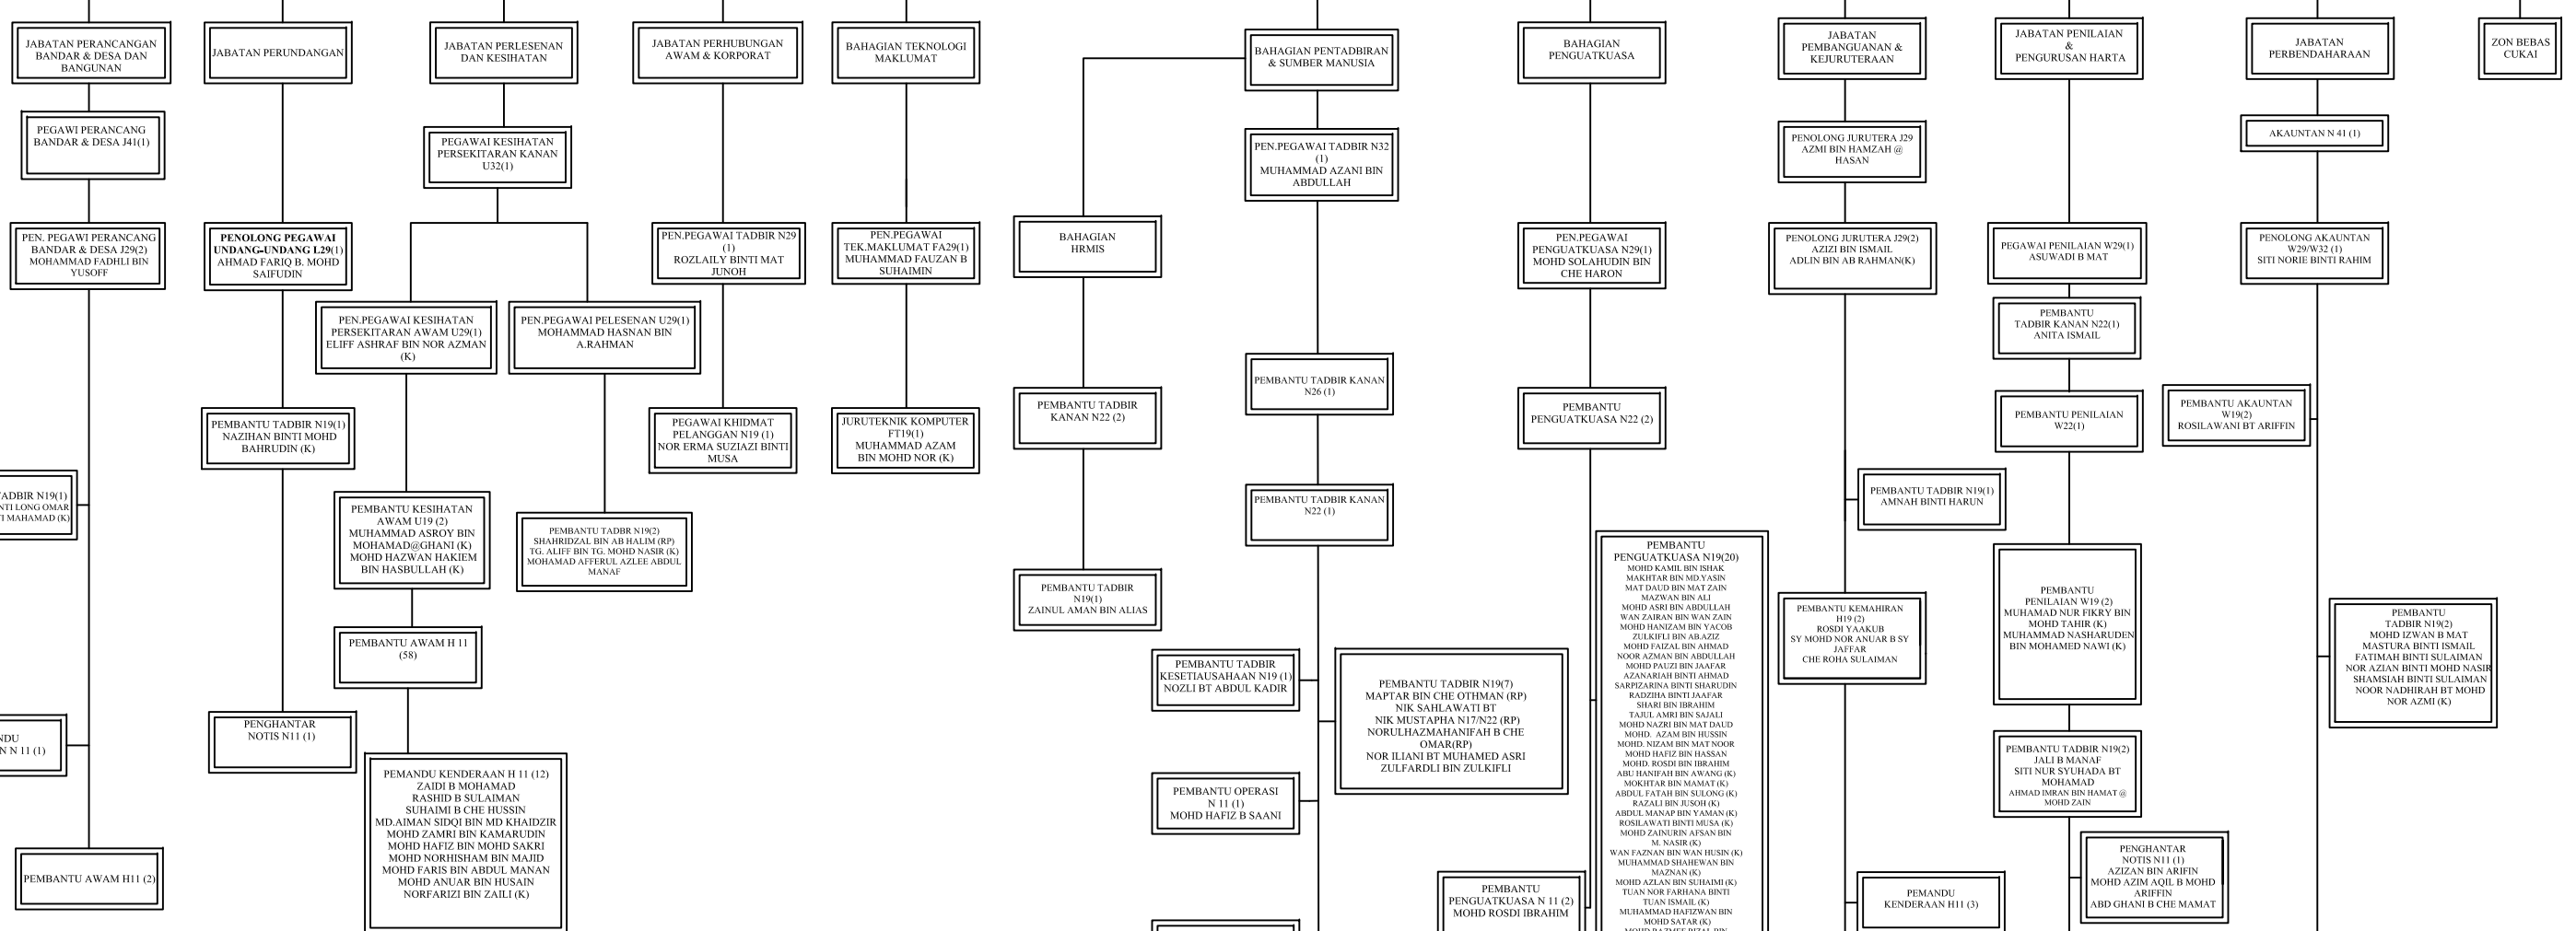

CARTA ORGANISASI MAJLIS DAERAH PASIR MAS

YANG DIPERTUA MAJLIS
DAERAH PASIR MAS
PEGAWAI TADBIR N54
HAZMI BIN ABDUL HAMID

UNIT OSC

AHLI MAJLIS
(22)

SETIAUSAHA MDPM
PEGAWAI TADBIR N48
MOHD SHUHARY BIN
SAMSUDIN

PENOLONG SETIAUSAHA
PEGAWAI TADBIR N41(1)
MOHD MUHRIZ BIN NORDIN